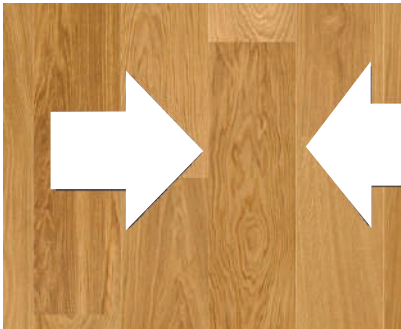

Tillatt yteved og fargevariasjoner:

- ▶ Yteved maks. $\frac{3}{4}$ på bredden og opptil full lengde.
- ▶ Måneringer er tillatt

Tillatte fargevariasjoner:

- ▶ Alle typer fargevariasjoner
- ▶ Sporadiske hvite vannmerker
- ▶ Mørke ender

Tillatt struktur i treet:

- ▶ Speil / margstråler
- ▶ Kantskåret og flaseskåret tekstur
- ▶ Mørkhull (maks. 15 pr. bord)

Generelt

Egenskaper til eik

Nøkkelegenskaper:

- ▶ Strukturen til kantskåret og flaskeskåret