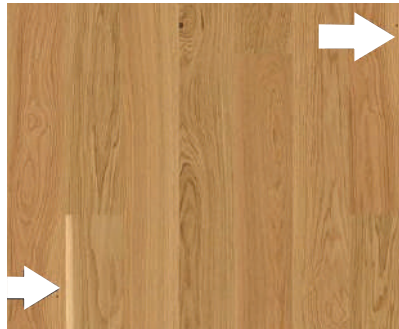

Tillatt struktur i treet:

- ▶ Speil / margstråler
- ▶ Kantskåret og flaseskåret tekstur
- ▶ Mørkhull (maks. 15 pr. bord)

Generelt

Egenskaper til eik

Nøkkelegenskaper:

- ▶ Strukturen til kantskåret og flaskeskåret