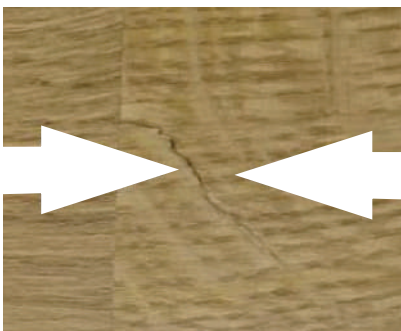

Tillatt struktur i treet:

- ▶ Speil / margstråler
- ▶ Kantskåret og flaseskåret tekstur
- ▶ Mørkhull (maks. 15 pr. bord)

Generelt

Egenskaper til eik

Nøkkelegenskaper:

- ▶ Strukturen til kantskåret og flaskeskåret

Nøkkelegenskaper:

- ▶ Kvist skåret på langs

Nøkkelegenskaper:

- ▶ Sprukket kvist

Nøkkelegenskaper:

- ▶ "Kattepoter"

Nøkkelegenskaper:

- ▶ Barklommer